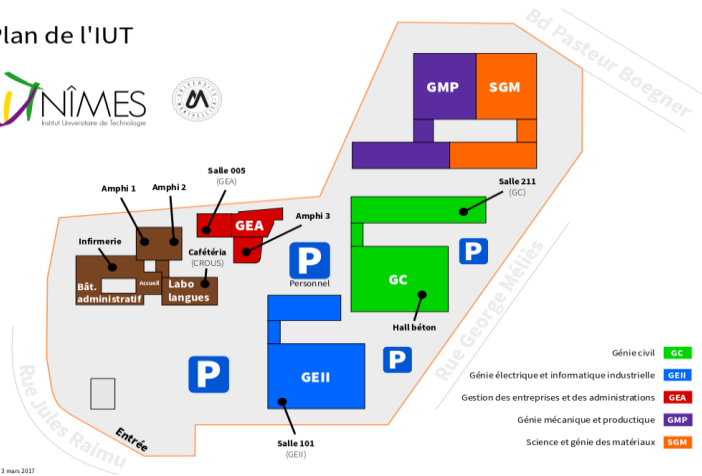

Plan de l'IUT