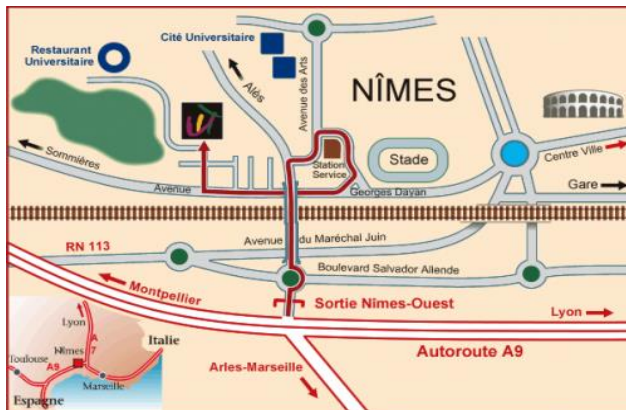

Localisation

Le site de l'IUT de Nîmes se trouve dans le quartier de Saint Césaire

- La sortie de l'autoroute A9 la plus proche est la N°25 : Nîmes-Ouest
- L'IUT est desservi par la ligne 5 des bus Tango. Depuis la gare (arrêt Gare Feuchère) ou le centre-ville (arrêt Esplanade Faugère), prendre cette ligne direction « Nîmes - CHU- Caremeau » mais aussi par les bus Tempo.
- L'IUT est également desservi par le train, gare de Nîmes (prendre ensuite le bus Tango ligne 5 ou bus Tempo), ou gare St-Césaire (5mn à pied de l'IUT).

Adresse

IUT de Nîmes
8 rue Jules Raimu
30 907 NIMES CEDEX 2

Plan de l'IUT

Département GEA :

<http://www.iut-nimes.fr>